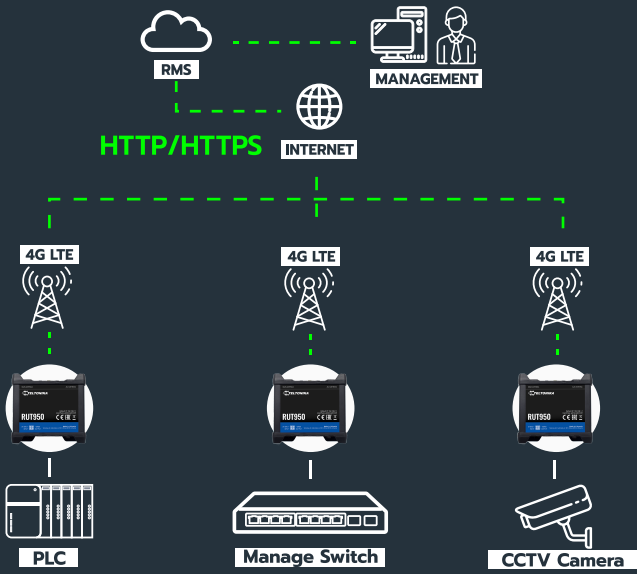

เข้าถึง PLC/HMI หลายจุดพร้อมกันได้
อย่างง่ายดาย

ทำงานบนโปรโตคอล OpenVPN
ที่น่าเชื่อถือที่สุด

กำหนดค่าได้ง่าย

รองรับ VPN Client
ได้ไม่จำกัด

REMOTE DESKTOP

Full control อุปกรณ์ทั้ง Industrial PC/POS หรืออื่นๆ ที่ใช้ระบบปฏิบัติการ
Windows, Linux หรือ Android ได้ทั้ง โปรโตคอล RDP และ VNC

REMOTE ACCESS TO

MACHINES

WEBUI CONNECT

เข้าถึง Web User Interface ของ smart device ที่เชื่อมต่อกับ Teltonika Gateway/Router ได้จากระยะไกล

- Managed Switches
- Routers
- Gateways
- Controllers
- CCTV + NVR
- Anything with WebUI

WebUI

CLI CONNECT

SSH/Telnet เชื่อมต่อไปยัง Command Line Interface ของ end device ให้การตั้งค่าได้ไม่จำกัดผ่าน CLI

- Managed Switches
- Routers
- Gateways
- Computer
- Anything with SSH Server

CLI