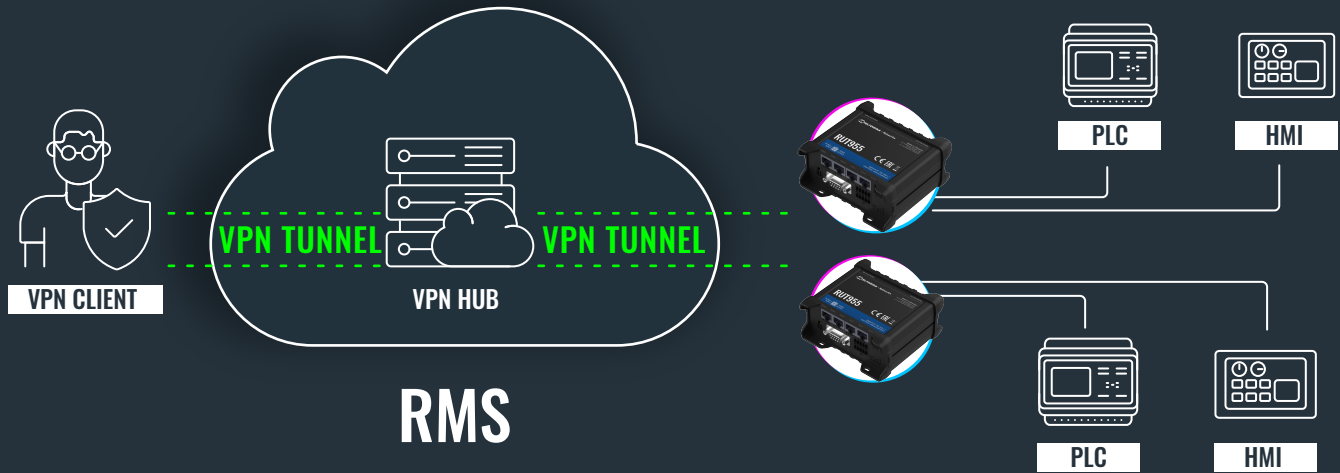

CONNECT TO YOUR DEVICES FROM ANYWHERE

เป็นได้มากกว่า *Cellular Gateway/Router*

ให้คุณประหยัดเวลา และค่าใช้จ่าย

RUT/TRB

+

แก้ไขค่า Configuration

Update Program

Fix bugs

Save Cost ลดการ onsite หน้างาน

ด้วยค่าบริการเพียงเดือนละ 50 บาท

ไม่ต้องตั้งค่า VPN ให้ยุ่งยาก หรือใช้ sim public IP ที่ต้องจ่ายแพงกว่า

PLC/HMI CONNECT

เชื่อมต่อ และแก้ไขโปรแกรม PLC/HMI ของคุณ
ได้จากระยะไกลได้อย่างปลอดภัยในทุกที่ทุกเวลา

เข้าถึง PLC/HMI หลายจุดพร้อมกันได้
อย่างง่ายดาย

ทำงานบนโปรโตคอล OpenVPN
ที่น่าเชื่อถือที่สุด

กำหนดค่าได้ง่าย

รองรับ VPN Client
ได้ไม่จำกัด

REMOTE DESKTOP

Full control อุปกรณ์ทั้ง Industrial PC/POS หรืออื่นๆ ที่ใช้ระบบปฏิบัติการ
Windows, Linux หรือ Android ได้ทั้ง โปรโตคอล RDP และ VNC

REMOTE ACCESS TO

MACHINES

WEBUI CONNECT

เข้าถึง Web User Interface ของ smart device ที่เชื่อมต่อกับ Teltonika Gateway/Router ได้จากระยะไกล

- Managed Switches
- Routers
- Gateways
- Controllers
- CCTV + NVR
- Anything with WebUI