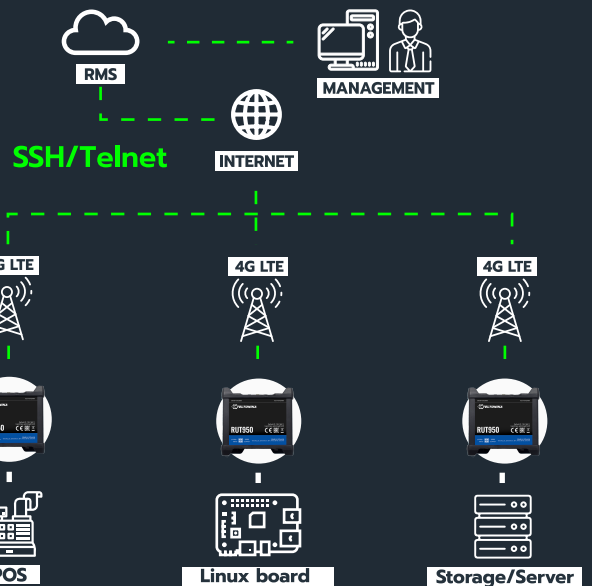

เข้าถึง PLC/HMI หลายจุดพร้อมกันได้
อย่างง่ายดาย

ทำงานบนโปรโตคอล OpenVPN
ที่น่าเชื่อถือที่สุด

กำหนดค่าได้ง่าย

รองรับ VPN Client
ได้ไม่จำกัด

REMOTE DESKTOP

Full control อุปกรณ์ทั้ง Industrial PC/POS หรืออื่นๆ ที่ใช้ระบบปฏิบัติการ
Windows, Linux หรือ Android ได้ทั้ง โปรโตคอล RDP และ VNC

REMOTE ACCESS TO

MACHINES

WEBUI CONNECT

เข้าถึง Web User Interface ของ smart device ที่เชื่อมต่อกับ Teltonika Gateway/Router ได้จากระยะไกล

- Managed Switches
- Routers
- Gateways
- Controllers
- CCTV + NVR
- Anything with WebUI

WebUI

CLI CONNECT

SSH/Telnet เชื่อมต่อไปยัง Command Line Interface ของ end device ให้การตั้งค่าได้ไม่จำกัดผ่าน CLI

- Managed Switches
- Routers
- Gateways
- Computer
- Anything with SSH Server

CLI