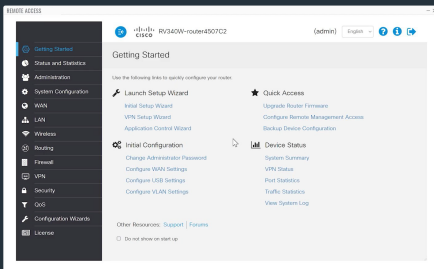

เข้าถึง PLC/HMI หลายจุดพร้อมกันได้
อย่างง่ายดาย

ทำงานบนโปรโตคอล OpenVPN
ที่น่าเชื่อถือที่สุด

กำหนดค่าได้ง่าย

รองรับ VPN Client
ได้ไม่จำกัด

REMOTE DESKTOP

Full control อุปกรณ์ทั้ง Industrial PC/POS หรืออื่นๆ ที่ใช้ระบบปฏิบัติการ
Windows, Linux หรือ Android ได้ทั้ง โปรโตคอล RDP และ VNC

REMOTE ACCESS TO

MACHINES

WEBUI CONNECT

เข้าถึง Web User Interface ของ smart device ที่เชื่อมต่อกับ Teltonika Gateway/Router ได้จากระยะไกล

- Managed Switches
- Routers
- Gateways
- Controllers
- CCTV + NVR
- Anything with WebUI

WebUI

CLI CONNECT

SSH/Telnet เชื่อมต่อไปยัง Command Line Interface ของ end device ให้การตั้งค่าได้ไม่จำกัดผ่าน CLI

- Managed Switches
- Routers
- Gateways
- Computer
- Anything with SSH Server

CLI